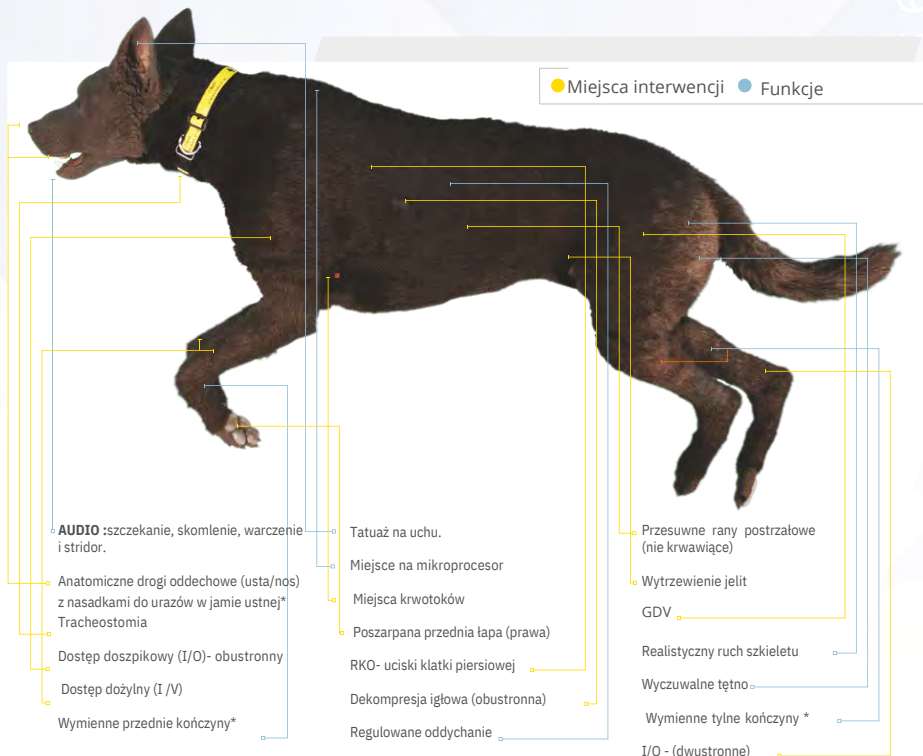

## PRZEWODNIK PO FUNKCJACH:

### K9-DIESEL

OBEJRZYJ FILM O TYM SYMULATORZE SKANUJĄC KOD PONIŻEJ

\*Opcjonalny zestaw ran sprzedawany osobno

#### FUNKCJE KONTROLERA I CZUJNIKA

Kontroler oferuje panel dla łatwości obsługi. Zapewnia pełną pracę systemu z odległości do 180 metrów i obejmuje telemetrię w czasie rzeczywistym dla informacji zwrotnych z czujnika i danych życiowych.

#### TFX-K9-HERO-1

Canine Medical Trainer (K9 HERO) to najnowocześniejszy symulator umiejętności zarówno dla początkujących, jak i doświadczonych. Zaprojektowany we współpracy z Departament Obrony USA. Wszystkie miejsca urazów są realistyczne w celu odtworzenia rzeczywistych procedur medycznych. Na zewnątrz symulator został ręcznie wyrzeźbiony, aby naśladować belgijskiego Malinosa. Jest pokryty trwałym, niebrudzący futrem syntetycznym.